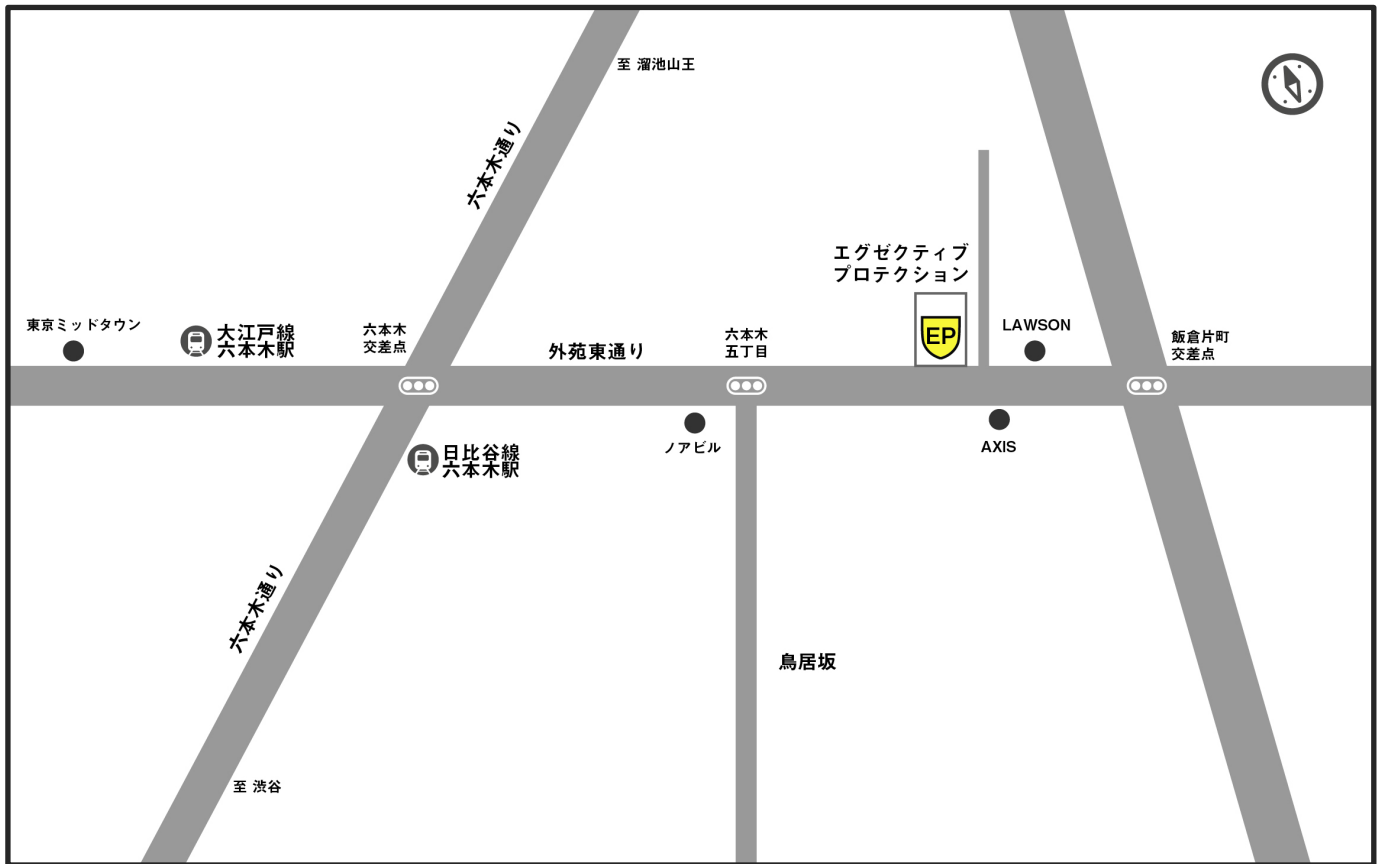

# EXECUTIVE PROTECTION

株式会社 エグゼクティブプロテクション

〒106-0032 東京都港区六本木 3 丁目 16-26 ハリファックスビル 3 階

TEL : 03-5414-7477

## ■アクセス

東京メトロ 日比谷線 六本木駅 4a 出口より徒歩 6 分

都営地下鉄 大江戸線 六本木駅 7 出口より徒歩 8 分